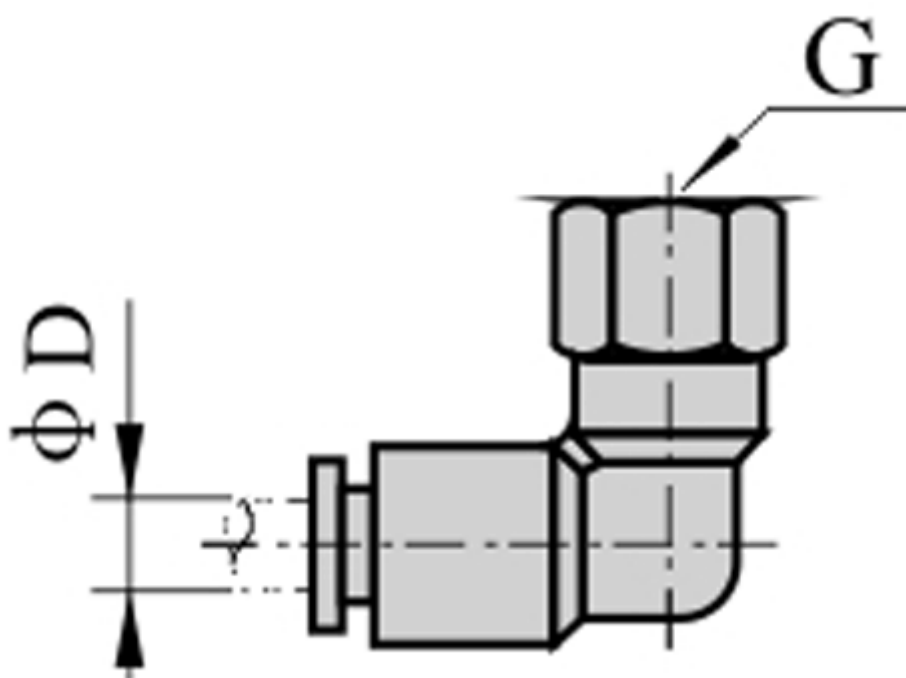

Varenummer: 58EPLF402
Beskrivelse: Fitting EPLF402 vinkel med mufte
gevind 1/4", slangediameter 4

Mål

D = 4
Gevind = 1/4"